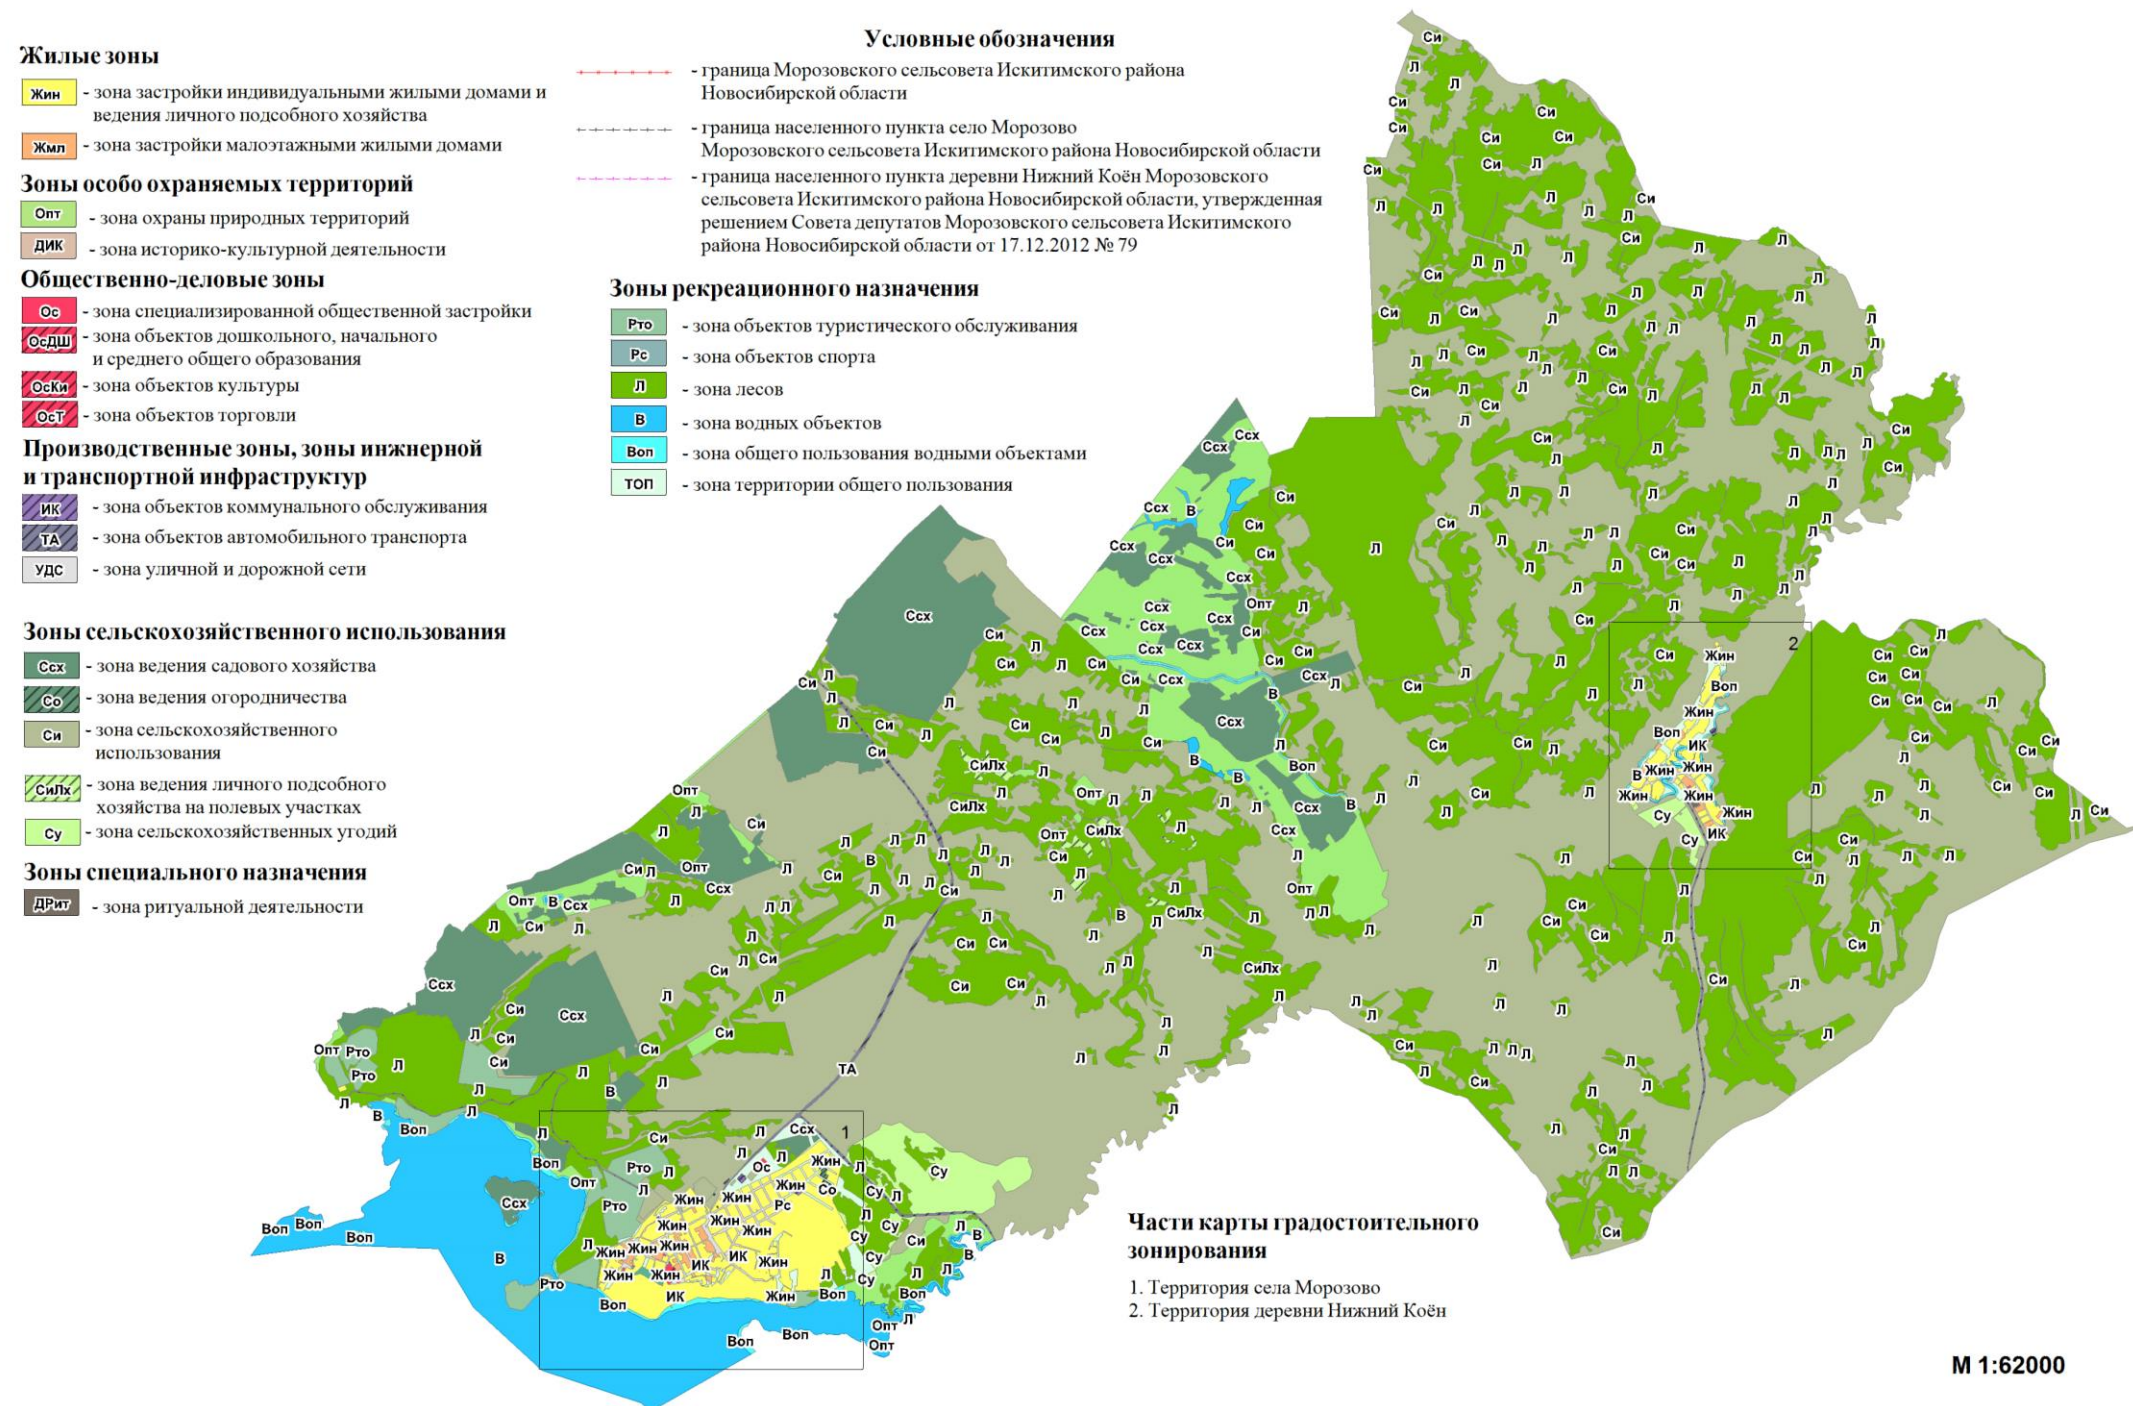

«Приложение № 1 лист № 1 к правилам
землепользования и застройки Морозовского
сельсовета Искитимского района Новосибирской
области от 22.01.2019 № 17

Карта градостроительного зонирования Морозовского сельсовета Искитимского района Новосибирской области