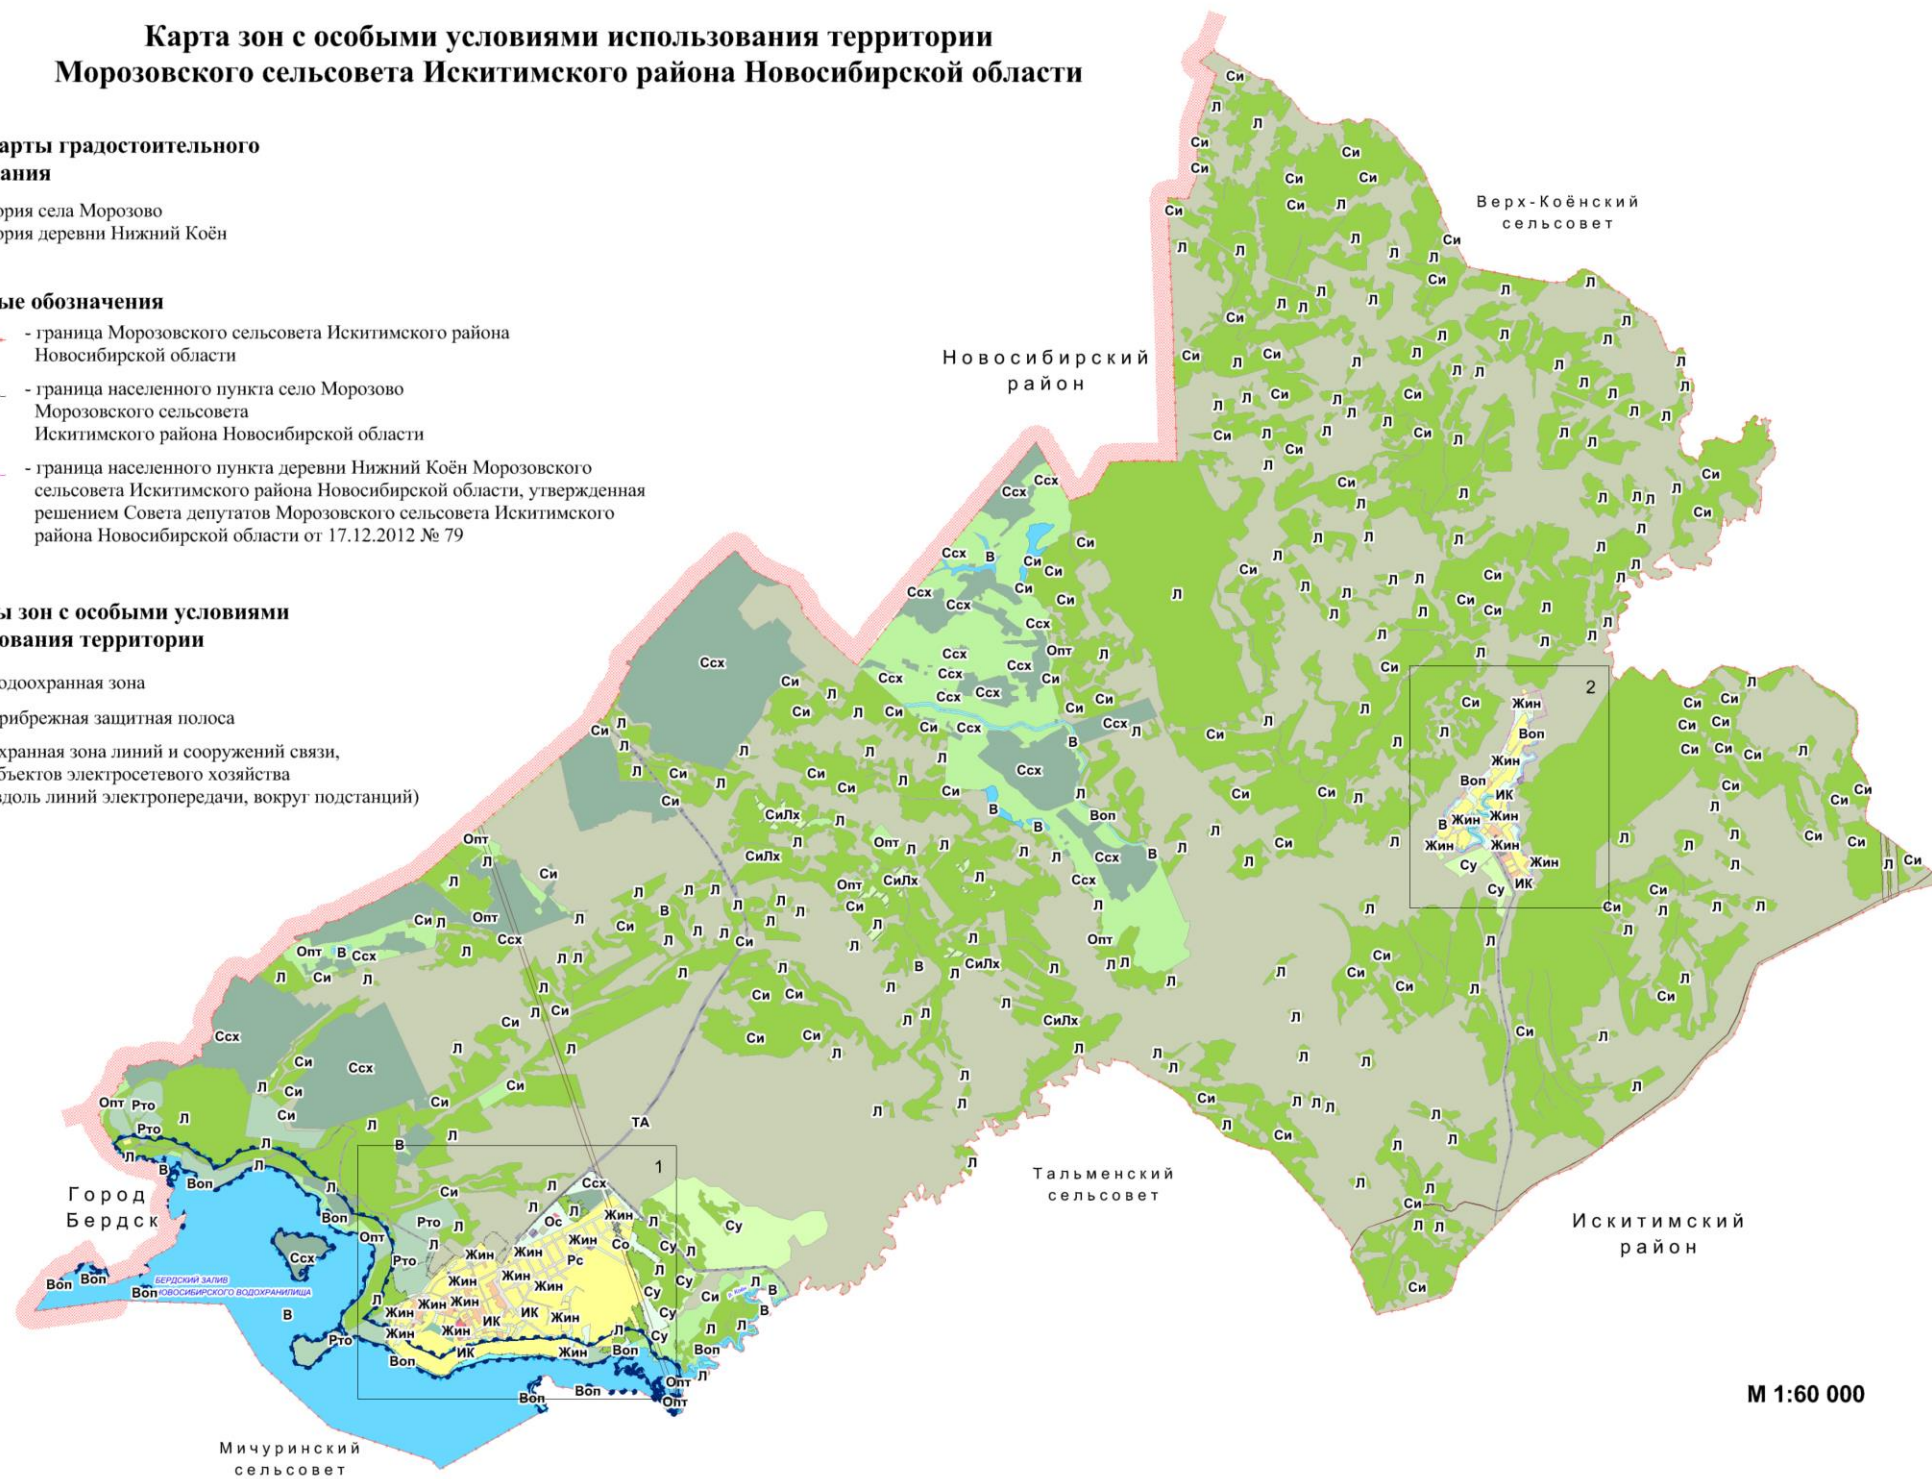

М 1:11500

Карта зон с особыми условиями использования территории Морозовского сельсовета Искитимского района Новосибирской области

Части карты градостроительного зонирования

1. Территория села Морозово
2. Территория деревни Нижний Коён

Границы зон с особыми условиями использования территории

- водоохранная зона
- прибрежная защитная полоса
- охранная зона линий и сооружений связи, объектов электросетевого хозяйства (вдоль линий электропередачи, вокруг подстанций)