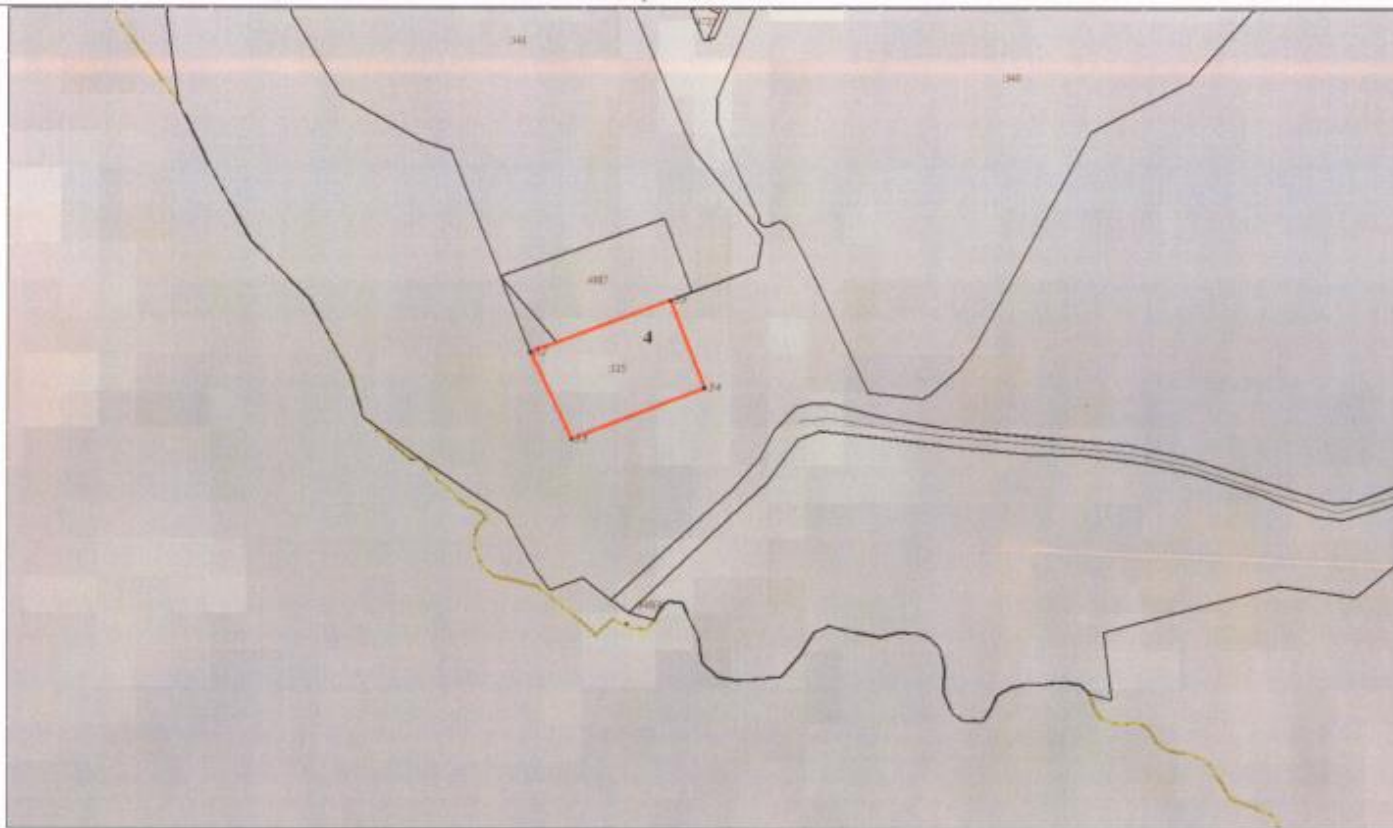

ОПИСАНИЕ МЕСТОПОЛОЖЕНИЯ ГРАНИЦ

Территориальная зона застройки индивидуальными жилыми домами и ведения личного подсобного хозяйства (Жин)

(наименование объекта)

План границ объекта

Масштаб 1:3000

Используемые условные знаки и обозначения приведены на листе 27