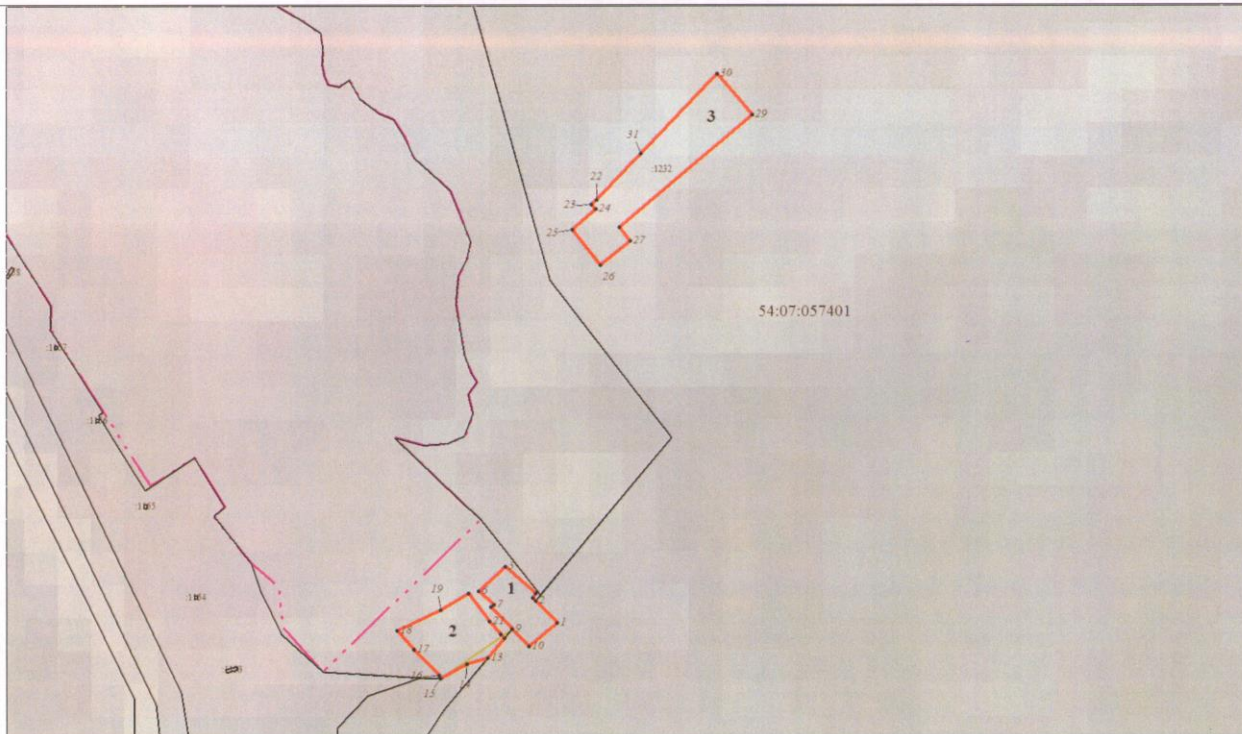

ОПИСАНИЕ МЕСТОПОЛОЖЕНИЯ ГРАНИЦ

Территориальная зона застройки индивидуальными жилыми домами и ведения личного подсобного хозяйства (Жин)

(наименование объекта)

План границ объекта

Масштаб 1:3000

Используемые условные знаки и обозначения приведены на листе 27

Подпись *Гусева С. П.* Дата *26.11.2019*
Место для оттиска печати (при наличии) лица, составившего описание местоположения границ объекта