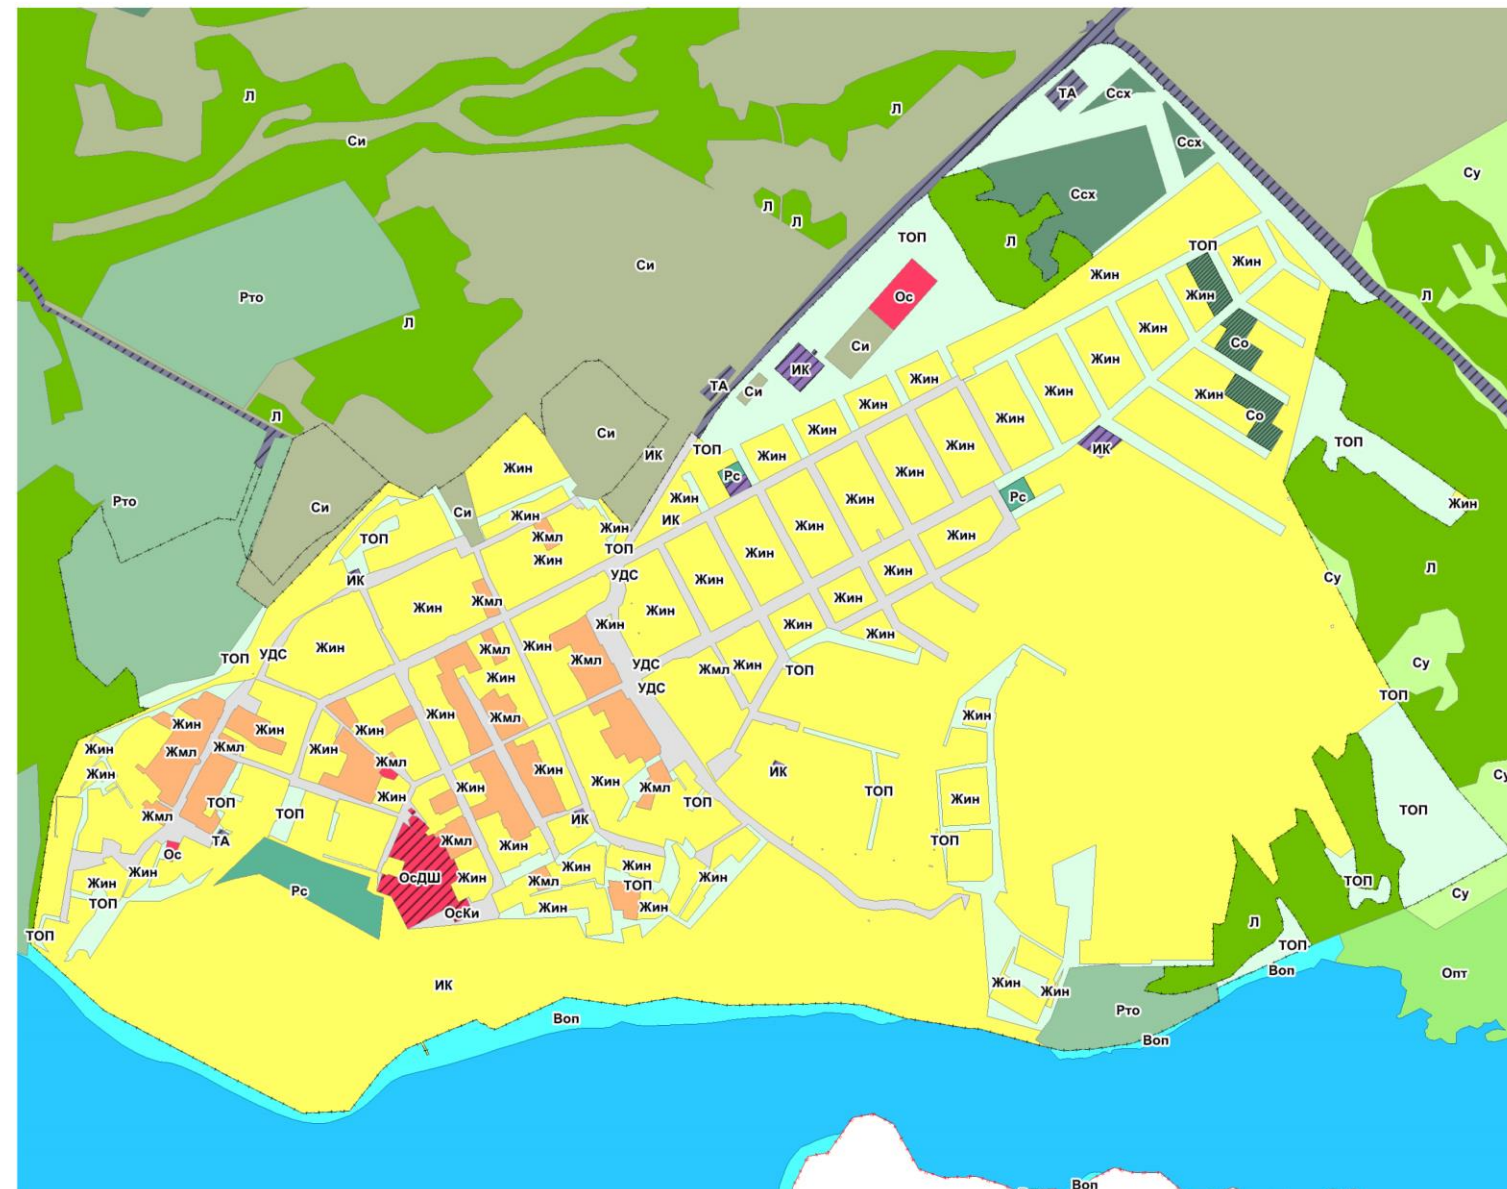

1. **Условные обозначения**
2. - - - - граница Морозовского сельсовета Искитимского района Новосибирской области
   - - - - - граница населенного пункта село Морозово Морозовского сельсовета Искитимского района Новосибирской области
3. **Жилые зоны**
4. **Жин** - зона застройки индивидуальными жилыми домами и ведения личного подсобного хозяйства
   - **Жмл** - зона застройки малоэтажными жилыми домами
5. **Общественно-деловые зоны**
6. **Ос** - зона специализированной общественной застройки
   - **ОсДШ** - зона объектов дошкольного, начального и среднего общего образования
   - **ОсКи** - зона объектов культуры
   - **ОсТ** - зона объектов торговли
7. **Производственные зоны, зоны инженерной и транспортной инфраструктур**
8. **ИК** - зона объектов коммунального обслуживания
   - **ТА** - зона объектов автомобильного транспорта
   - **УДС** - зона уличной и дорожной сети
9. **Зоны сельскохозяйственного использования**
10. **Ссх** - зона ведения садового хозяйства
    - **Со** - зона ведения огородничества
    - **Си** - зона сельскохозяйственного использования
    - **Су** - зона сельскохозяйственных угодий
11. **Зоны особо охраняемых территорий**
12. **Опт** - зона охраны природных территорий
13. **Зоны рекреационного назначения**
14. **Рто** - зона объектов туристического обслуживания
    - **Рс** - зона объектов спорта
    - **Л** - зона лесов
    - **В** - зона водных объектов
    - **Воп** - зона общего пользования водными объектами
    - **ТОП** - зона территории общего пользования

М 1:11500